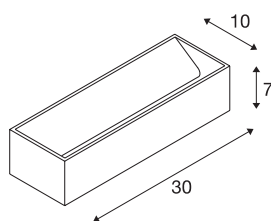

LOGS IN L lampa naścienna LED

wewnętrzna, kolor biały, 3000 K, funkcja ściemniania TRIAC

Charakterystyczna lampa ścienna natynkowa LED UP/-DOWN LOGS IN L emituje światło o regulowanej, ciepłej białej barwie w sposób pośredni za pomocą jednej nowoczesnej, mocnej diody LED. Dzięki temu idealnie nadaje się do nieoślepiającego oświetlenia schodów, wejść i pomieszczeń. Dzięki funkcji Dim-to-Warm lampę LOGS IN L można ściemniać w sposób bezstopniowy i całkowicie bez migotania. Dzięki wbudowanemu w rozetę urządzeniu sterującemu lampę można podłączyć bezpośrednio do napięcia sieciowego 230 V.

DANE TECHNICZNE

Nr artykułu	1002843
Kod IP	IP20
Ściemnialna	Tak
Technologia ściemniania	Fazowe sterowane narastająco, Fazowe sterowane malejąco
Pierwotne napięcie znamionowe	220-240V ~50/60 Hz
Prąd / napięcie wtórny	500 mA
Klasy ochrony	I
Wydajność	18 W
Temperatura otoczenia	40 °C
Strumień świetlny	1600 lm
Temperatura barwy światła	3000 Kelvin
Kolor	aluminium/biały
CRI	90
Okres użytkowania	30000 h
Emisja światła	Bezpośredni - pośredni
Długość	30 cm
Wysokość	7 cm
Głębokość	10 cm
Waga netto	1.362 kg
Waga brutto	1.583 kg
Strona BIG WHITE	393