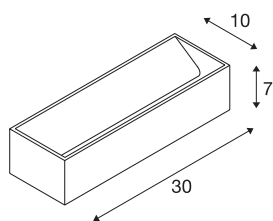

LOGS IN L Luminaria para montaje en pared LED

interior, blanco, 3000K, TRIAC, dimerizable

La llamativa luminaria para montaje en pared LED UP/DOWN LOGS IN L cuenta con un LED ultramoderno y potente que emite de manera indirecta su luz regulable de color blanco cálido. Por ello, resulta ideal para iluminar escaleras, accesos y espacios sin producir deslumbramiento. Como resultado de su función Dim-to-Warm, la LOGS IN L se puede dimerizar progresivamente sin ningún parpadeo. Gracias al dispositivo electrónico integrado en la base, se puede conectar directamente a una tensión de red de 230V. Las lámparas de la luminaria no se pueden sustituir.

Datos técnicos

Art. N.º	1002844
Código IP	IP 20
Montaje	Superficie
Detalles de montaje	Pared
Dimerizable	Sí
Tecnología de regulación	Corte de fase inicial, Corte de fase final
Voltaje nominal primario	220-240V ~50/60Hz
Corriente eléctrica / Tensión secundaria	500 mA
Clase de protección	I
Potencia	18 W
Temperatura ambiente máxima	40 °C
Efecto estroboscópico (SVM)	0.03
Flujo luminoso	1600 lm
Temperatura del color de la luz	3000 Kelvin
Color	blanco
IRC	90
Datos LXXBXX	L70B50
Vida útil	30000 h
Salida de la luz	directo - indirecto
Longitud	30 cm
Altura	7 cm
Profundidad	10 cm

Fuente de luz

916381	
--------	---

Peso neto	1.336 kg
Peso bruto	1.574 kg
Página BIG WHITE	197