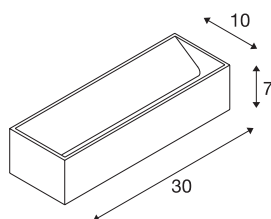

LOGS IN L indoor LED wandarmatuur zwart/-messing 3000 K TRIAC dimbaar

Het markante LED UP/DOWN wandarmatuur LOGS IN L beschikt over een state-of-the-art, sterke LED die zijn regelbare, warm witte licht indirect afgeeft. Zo is de lamp uitstekend geschikt om trappen, gangen en kamers niet-verblindend te verlichten. Door de Dim-to-Warm-functie kan de LOGS IN L traploos en volledig zonder geflikker worden gedimd. Met behulp van de in de rozet geïntegreerde voeding kan de lamp rechtstreeks worden aangesloten op 230V netspanning.

TECHNISCHE GEGEVENS

Art.nr.	1002844
IP-code	IP20
dimbaar	Ja
Dimtechnologie	faseaansnijding, faseafsnijding
Primaire nominale spanning	220-240V ~50/60 Hz
Secundaire stroom/spanning	500 mA
Beschermingsklasse	I
Wattage	18 W
maximale omgevingstemperatuur	40 °C
Lumen	1600 lm
Lichtkleurtemperatuur	3000 Kelvin
Kleur	wit
CRI	90
Levensduur	30000 h
Lichtuitlaat	direct-indirect
Lengte	30 cm
Hoogte	7 cm
Diepte	10 cm
Nettogewicht	1.384 kg
Brutogewicht	1.607 kg
BIG WHITE pagina	393