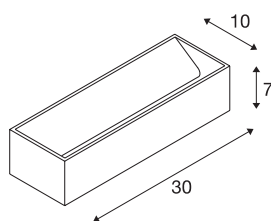

## LOGS IN L lampa naścienna LED

wewnętrzna, kolor biały, 3000 K, funkcja ściemniania TRIAC

Charakterystyczna lampa ścienna natynkowa LED UP/-DOWN LOGS IN L emituje światło o regulowanej, ciepłej białej barwie w sposób pośredni za pomocą jednej nowoczesnej, mocnej diody LED. Dzięki temu idealnie nadaje się do nieoślepiającego oświetlenia schodów, wejść i pomieszczeń. Dzięki funkcji Dim-to-Warm lampę LOGS IN L można ściemniać w sposób bezstopniowy i całkowicie bez migotania. Dzięki wbudowanemu w rozetę urządzeniu sterującemu lampę można podłączyć bezpośrednio do napięcia sieciowego 230 V.

### DANE TECHNICZNE

Nr artykułu	1002844
Kod IP	IP20
Ściemnialna	Tak
Technologia ściemniania	Fazowe sterowane narastająco, Fazowe sterowane malejąco
Pierwotne napięcie znamionowe	220-240V ~50/60 Hz
Prąd / napięcie wtórny	500 mA
Klasy ochrony	I
Wydajność	18 W
Temperatura otoczenia	40 °C
Strumień świetlny	1600 lm
Temperatura barwy światła	3000 Kelvin
Kolor	biały
CRI	90
Okres użytkowania	30000 h
Emisja światła	Bezpośredni - pośredni
Długość	30 cm
Wysokość	7 cm
Głębokość	10 cm
Waga netto	1.384 kg
Waga brutto	1.607 kg
Strona BIG WHITE	393