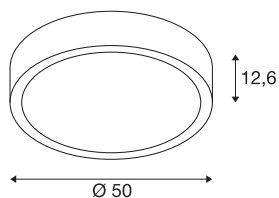

TECHNISCHE DATEN

Art. Nr.	1002858
IP Code	IP 20
Montage	Aufbau
Montagedetails	Decke, Wand
Dimmbar	Ja
Technologie der Dimmung	Dim-to-Warm, Zigbee
Primäre Nennspannung	200-240V ~50/60Hz
Sekundär Strom / Spannung	24 V
Schutzklasse	I
Wattage	34 W
minimale Umgebungstemperatur	-20 °C
maximale Umgebungstemperatur	40 °C
Stroboskop-Effekt (SVM)	0.14
Lumen	2450-2400 lm
Lichtfarbtemperatur	2700-6500 Kelvin
Abstrahlwinkel	110 °
Farbe	weiß
CRI	80
UGR ≤	19
LXXBXX Daten	L70B50
Lebensdauer	30000 h
Höhe	12.6 cm

Lichtquelle

1101249	
1101250	

Durchmesser	50 cm
Nettogewicht	4.914 kg
Bruttogewicht	6.387 kg