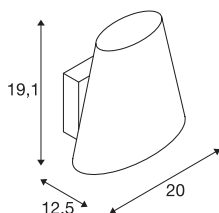

COUPA QT14

lampa ścienna natynkowa LED indoor, G35, chrom, szkło satynowane

Lampa ścienna COUPA WL urzeka udanym połączeniem elementów z chromowanej stali i ze szkła. Jako rozszerzenie COUPA FLEXLED stanowi idealne rozwiązanie do wyrefinowanych wnętrz. Dzięki oprawie żarówki G9 lampa jest gotowa do bezpośredniego podłączenia do napięcia sieciowego 230 V.

DANE TECHNICZNE

Nr artykułu	1002859
Oprawa	G9
Liczba opraw	1
Kod IP	IP 20
Montaż	Wersja natynkowa
Szczegóły dotyczące montażu	Wersja ścienna
Pierwotne napięcie znamionowe	220-240V ~50/60Hz
Klasy ochrony	I
Wydajność	42 W
Kolor	chrom
Rozkład natężenia oświetlenia	Symetryczny
Emisja światła	Światło rozproszone
Długość	20 cm
Szerokość	12.5 cm
Wysokość	19.1 cm
Waga netto	1.23 kg
Waga brutto	1.97 kg