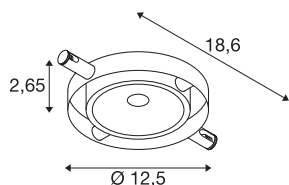

### Datos técnicos

Art. N.º	1002862
Giratoria u orientable	orientable
Clase de protección	III
Potencia	6 W
Temperatura ambiente mínima	-25 °C
Temperatura ambiente máxima	40 °C
Nivel de corriente de entrada	4.2 A
Flujo luminoso	360 lm
Temperatura del color de la luz	2700 Kelvin
Semiángulo de dispersión	120 °
Color	blanco
IRC	80
Vida útil	25000 h
Risk Group	1
Longitud	18.6 cm
Anchura	12.5 cm
Altura	2.65 cm
Peso neto	0.296 kg
Peso bruto	0.392 kg
Página BIG WHITE	547