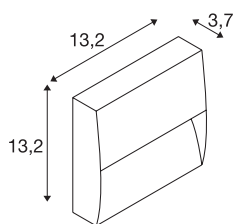

## DOWNUNDER OUT

square WL, outdoor LED wandopbouwarmatuur, antraciet, 3000 K

Een wandopbouwarmatuur zoals de DOWNUNDER OUT is beschermd tegen waterstralen uit alle richtingen en ook tegen stofafzetting. De IP 55 veiligheidsklasse garandeert dus een probleemloos gebruik in de buitenruimte. Al ongeveer 40 jaar staat het merk SLV voor veelzijdige verlichtingsoplossingen met een indrukwekkende kwaliteit, een creatief design en redelijke prijzen.

## TECHNISCHE GEGEVENS

Art.nr.	1002869
IP-code	IP65
Schokbestendigheidsklasse	IK 02
Primaire nominale spanning	100-240V ~50/60 Hz
Secundaire stroom/spanning	500 mA
Beschermingsklasse	I
Wattage	4.3 W
minimale omgevingstemperatuur	-20 °C
maximale omgevingstemperatuur	40 °C
Niveau van inschakelstroom	15 A
Duur van inschakelstroom	300 µs
Lumen	150/160 lm
Lichtkleurtemperatuur	3000/4000 Kelvin
Kleur	antraciet
CRI	80
Levensduur	30000 h
Lichtuitlaat	direct
Risk Group	1
Breedte	13.2 cm
Hoogte	13.2 cm
Diepte	3.7 cm
Nettogewicht	0.49 kg