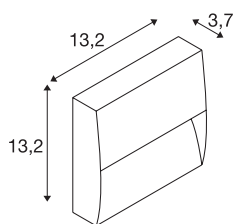

## DOWNUNDER OUT

square WL, oprawa ścienna LED outdoor, kolor antracytowy 3000 K

Oprawa ścienna taka jak DOWNUNDER OUT jest chroniona przed strumieniami wody z każdego kierunku, a także przed osadzaniem się pyłu. Stopień ochrony IP 55 gwarantuje zatem bezproblemowe użytkowanie na zewnątrz. Marka SLV od prawie 40 lat jest synonimem wszechstronnych rozwiązań oświetleniowych o imponującej jakości, kreatywnym wzornictwie i w rozsądnych cenach.

## DANE TECHNICZNE

Nr artykułu	1002869
Kod IP	IP65
Klasa odporności na uderzenia	IK 02
Pierwotne napięcie znamionowe	100-240V ~50/60 Hz
Prąd / napięcie wtórny	500 mA
Klasy ochrony	I
Wydajność	4.3 W
Temperatura otoczenia	-20 °C
Temperatura otoczenia	40 °C
Poziom prądu rozruchowego	15 A
Czas trwania prądu rozruchowego	300 μs
Strumień świetlny	150/160 lm
Temperatura barwy światła	3000/4000 Kelvin
Kolor	antracyt
CRI	80
Okres użytkowania	30000 h
Emisja światła	Bezpośredni
Risk Group	1
Szerokość	13.2 cm
Wysokość	13.2 cm
Głębokość	3.7 cm
Waga netto	0.49 kg

## Źródła światła

916443		<b>Waga brutto</b>	0.572 kg
		<b>Strona BIG WHITE</b>	911