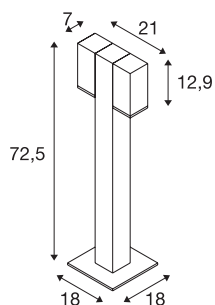

THEO PATHLIGHT

double, QPAR51 Outdoor Stehleuchte, anthrazit

Die Standleuchte THEO ist aus Aluminium gefertigt und verfügt über ein Glas, welches die Leuchtmittel abdeckt. Dank der Position der entweder ein oder zwei Lichtauslässe, kann die Leuchte optimal ausgerichtet werden. Der elektrische Anschluss der Leuchte erfolgt an 230V Netzspannung.

TECHNISCHE DATEN

Art. Nr.	1002871
Fassung	GU10
Anzahl Fassungen	2
Dreh- oder Schwenkbar	tiltable
IP Code	IP 44
Schlagfestigkeitsklasse	IK 02
Schlagfestigkeit	0.2 Joule
Montage	Aufbau
Montagedetails	Boden
Primäre Nennspannung	220-240V ~50/60Hz
Schutzklasse	I
Wattage	7 W
Farbe	anthrazit
Lichtaustritt	direkt
Breite	21.2 cm
Höhe	72.5 cm
Nettogewicht	3.382 kg
Bruttogewicht	4.421 kg
BIG WHITE Seite	652