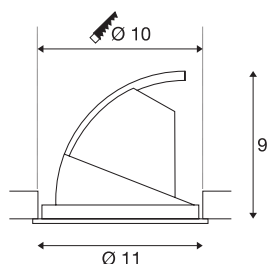

## DATI TECNICI

Articolo	1002880
Girevole od orientabile	Ruotabile e orientabile
Codice IP	IP 20
Montaggio	Incasso
Dettagli di montaggio	Soffitto
Corrente / tensione secondaria	350 mA
Classe isolamento	III
Wattaggio	12.3 W
Lumen	990 lm
Temperatura colore	3000 Kelvin
Angolo di emissione	36 °
Colore	bianco
CRI	90
Dati LXXBXX	L70B50
Durata	30000 h
Distribuzione dell'intensità luminosa	rotazione simmetrica
Emissione	diretto
Risk Group	1
Altezza	9 cm
Diametro	11 cm
Peso netto	0.234 kg
Peso lordo	0.372 kg