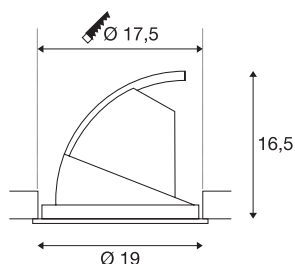

GIMBLE IN 175

Indoor LED, incasso a plafone, bianco, 3000K

Il Premium LED montato nell'incasso a plafone GIMBLE IN 175 emette una luce particolarmente calda. Ovviamente l'emissione della luce di questo incasso a plafone è girevole e orientabile. Con un valore CRI maggiore o uguale a 90, GIMBLE IN 175 è perfetto per illuminare gli ambienti con autenticità dei colori. Se la resa dei colori per voi è molto importante, questo incasso a plafone è la scelta perfetta. Durata e a bassa manutenzione, questo incasso a plafone ha una durata stimata di 30.000 ore.

DATI TECNICI

Articolo	1002881
Girevole od orientabile	Ruotabile e orientabile
Codice IP	IP 20
Montaggio	Incasso
Dettagli di montaggio	Soffitto
Corrente / tensione secondaria	1000/1050 mA
Classe isolamento	III
Lumen	3340 lm
Temperatura colore	3000 Kelvin
Angolo di emissione	36 °
Colore	bianco
CRI	90
Dati LXXBXX	L70B50
Durata	30000 h
Distribuzione dell'intensità luminosa	rotazione simmetrica
Emissione	diretto
Altezza	16.5 cm
Diametro	19 cm
Peso netto	0.802 kg
Peso lordo	1.216 kg
Profondità d'incasso	16.5 cm
Diametro d'incasso	17.5 cm