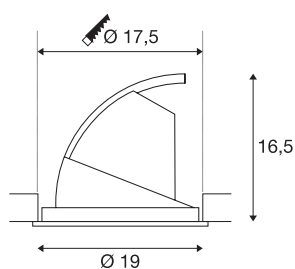

GIMBLE IN 175

Luminaria de empotrar de techo LED, interior, blanco, 4000K

El LED Premium integrado en la luminaria de empotrar de techo GIMBLE IN 175 emite una luz especialmente cálida. Naturalmente, la salida de luz de esta luminaria de empotrar de techo es giratoria y basculante. Con un valor CRI superior o igual a 90, GIMBLE IN 175 es ideal para iluminar espacios sin alterar los colores. Si la reproducción cromática es muy importante para usted, recomendamos que elija esta luminaria de empotrar de techo. Esta luminaria de empotrar de techo apenas precisa mantenimiento y es muy duradera, ya que tiene una vida útil prevista de 30.000 horas.

Datos técnicos

Art. N.º	1002887
Giratoria u orientable	Giratoria y orientable
Código IP	IP 20
Montaje	Empotrado
Detalles de montaje	Techo
Corriente eléctrica / Tensión secundaria	1000/1050 mA
Clase de protección	III
Flujo luminoso	3550 lm
Temperatura del color de la luz	4000 Kelvin
Semiángulo de dispersión	36 °
Color	blanco
IRC	90
Datos LXXBXX	L70B50
Vida útil	30000 h
Distribución de la intensidad luminosa	de rotación simétrica
Salida de la luz	Directa
Risk Group	1
Altura	16.5 cm
Diámetro	19 cm
Peso neto	0.82 kg
Peso bruto	1.229 kg
Profundidad del montaje	16.5 cm

Fuente de luz

916367	
--------	-----------------------------------------------------------------------------------

Diámetro de montaje	17.5 cm
---------------------	---------

Accesorios

1001115	Controlador LED , 1000-mA, 40W, dimerizable
1002425	Controlador LED MEDO 600 , dimerizable DALI-/1-10V