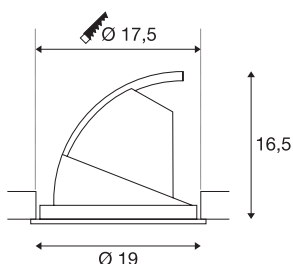

## GIMBLE IN 175

encastré de plafond intérieur, blanc mat, LED, 38W, 4000K

La LED Premium installée dans l'encastré de plafond GIMBLE IN 175 diffuse une lumière particulièrement chaude. Le faisceau lumineux de cet encastré de plafond est naturellement orientable et inclinable. Avec une valeur IRC supérieure ou égale à 90, GIMBLE IN 175 est idéal pour l'éclairage naturel des pièces. Optez pour cet encastré de plafond si l'indice de rendu des couleurs est très important pour vous. Une durée de vie jusqu'à 30 000 heures rend cet encastré de plafond durable et facile à entretenir.

## INFORMATIONS TECHNIQUES

Réf.	1002887
Orientable ou inclinable	Dispositif rotatif et pivotant
Code IP	IP 20
Montage	Encastrement
Détails de montage	Plafond
Courant / tension secondaire	1000/1050 mA
Classe de protection	III
Puissance en watts	37 W
Lumen	3550 lm
Température de couleur	4000 Kelvin
Angle de rayonnement	36 °
Coloris	blanc
IRC	90
Données LXXBXX	L70B50
Durée de vie	30000 h
Répartition de l'intensité lumineuse	rotosymétrique
Sortie lumineuse	direct
Risk Group	1
Hauteur	16.5 cm
Diamètre	19 cm
Poids net	0.82 kg
Poids brut	1.229 kg