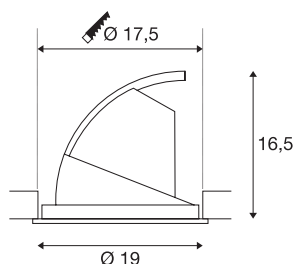

GIMBLE IN 175

indoor LED plafondinbouwlamp, wit, 4000K

De in de plafondinbouwlamp GIMBLE IN 175 geïntegreerde Premium LED verspreidt een bijzonder warm licht. Uiteraard is de lichtuitstraling van deze plafondinbouwlamp draai- en richtbaar. Met een CRI-waarde van minstens 90 is de GIMBLE IN 175 lamp goed geschikt voor de kleurrijke verlichting van ruimtes. Als u de kleurweergave zeer belangrijk vindt, kies dan deze plafondinbouwlamp. De plafondinbouwlamp is duurzaam en onderhoudsvriendelijk dankzij een verwachte levensduur van 30.000 uur.

TECHNISCHE GEGEVENS

Art.nr.	1002887
Draai- of zwenkbaar	Draai- en kantelbaar
IP-code	IP 20
Montage	inbouw
Montagebeschrijving	plafond
Secundaire stroom/spanning	1000/1050 mA
Beschermingsklasse	III
Wattage	37 W
Lumen	3550 lm
Lichtkleurtemperatuur	4000 Kelvin
Stralingshoek	36 °
Kleur	wit
CRI	90
LXXBXX-gegevens	L70B50
Levensduur	30000 h
Lichtsterkteverdeling	rotatiesymmetrisch
Lichtuitlaat	direct
Risk Group	1
Hoogte	16.5 cm
Diameter	19 cm
Nettogewicht	0.82 kg
Brutogewicht	1.229 kg