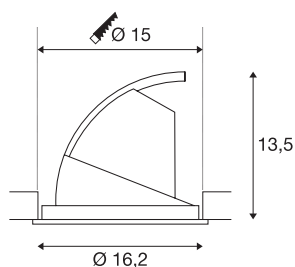

GIMBLE IN 150

Indoor LED Deckeneinbauleuchte, weiß, 3000K

Die in der Deckeneinbauleuchte GIMBLE IN 150 verbaute Premium LED gibt ein besonders warmes Licht ab. Natürlich ist der Lichtaustritt dieser Deckeneinbauleuchte dreh- und schwenkbar. Mit einem CRI-Wert von größer gleich 90 ist die GIMBLE IN 150 bestens für die farbechte Beleuchtung von Räumen geeignet. Wenn die Farbwiedergabe für Sie sehr wichtig ist, sollten Sie diese Deckeneinbauleuchte wählen. Nachhaltig und wartungsarm ist diese Deckeneinbauleuchte durch eine zu erwartende Lebensdauer von 30.000 Stunden.

TECHNISCHE DATEN

Art. Nr.	1002888
Dreh- oder Schwenkbar	rotary bar and tiltable
IP Code	IP 20
Montage	Einbau
Montagedetails	Decke
Sekundär Strom / Spannung	700 mA
Schutzklasse	III
Wattage	24.5 W
Lumen	2300 lm
Lichtfarbtemperatur	3000 Kelvin
Abstrahlwinkel	36 °
Farbe	weiß
CRI	90
LXXBXX Daten	L70B50
Lebensdauer	30000 h
Lichtstärkeverteilung	rotationssymmetrisch
Lichtaustritt	direkt
Risk Group	1
Höhe	13.5 cm
Durchmesser	16.2 cm
Nettogewicht	0.582 kg
Bruttogewicht	0.83 kg

Einbautiefe	13.5 cm
Einbaudurchmesser	15 cm