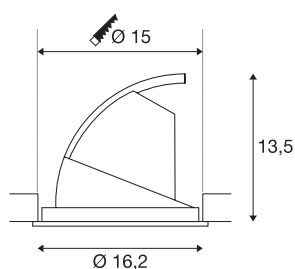

GIMBLE IN 150

Luminaria de empotrar de techo LED, interior, blanco, 4000K

El LED Premium integrado en la luminaria de empotrar de techo GIMBLE IN 150 emite una luz especialmente cálida. Naturalmente, la salida de luz de esta luminaria de empotrar de techo es giratoria y basculante. Con un valor CRI superior o igual a 90, GIMBLE IN 150 es ideal para iluminar espacios sin alterar los colores. Si la reproducción cromática es muy importante para usted, recomendamos que elija esta luminaria de empotrar de techo. Esta luminaria de empotrar de techo apenas precisa mantenimiento y es muy duradera, ya que tiene una vida útil prevista de 30.000 horas.

Datos técnicos

Art. N.º	1002889
Giratoria u orientable	Giratoria y orientable
Código IP	IP 20
Montaje	Empotrado
Detalles de montaje	Techo
Corriente eléctrica / Tensión secundaria	700 mA
Clase de protección	III
Flujo luminoso	2490 lm
Temperatura del color de la luz	4000 Kelvin
Semiángulo de dispersión	36 °
Color	blanco
IRC	90
Datos LXXBXX	L70B50
Vida útil	30000 h
Distribución de la intensidad luminosa	de rotación simétrica
Salida de la luz	Directa
Risk Group	1
Altura	13.5 cm
Diámetro	16.2 cm
Peso neto	0.579 kg
Peso bruto	0.823 kg
Profundidad del montaje	13.5 cm

Fuente de luz

916397		Diámetro de montaje	15 cm
--------	---	----------------------------	-------

Accesorios

1002424	Controlador LED MEDO 400 , dimerizable DALI- /1-10V
---------	---