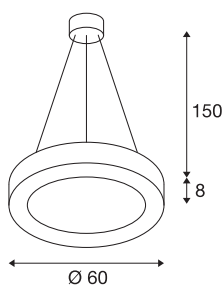

## MEDO RING 60 DALI

Indoor LED Pendelleuchte, schwarz, 3000K

Die moderne MEDO RING überzeugt nicht nur mit ihrem ansprechenden Design, sondern auch mit effizienten und leistungsstarken LED Modulen in dimmbarer Ausführung. Der Aluminiumrahmen ist mit einer Acrylglasabdeckung versehen, die für eine gleichmäßige Ausleuchtung sorgt. Mit einer Pendellänge von 1,5 Metern eignet sie sich auch für den Einsatz in Räumen mit hohen Decken. Der bereits verbaute LED Treiber ermöglicht den direkten Anschluss an eine Netzspannung von 120V - 240V.

## TECHNISCHE DATEN

Art. Nr.	1002890
Anzahl unterschiedliche Lichtauslässe	1
IP Code	IP 20
Montage	Aufbau
Montagedetails	Decke
Dimmbar	Ja
Technologie der Dimmung	DALI 2, Touch
Primäre Nennspannung	220-240V ~50/60Hz
Sekundär Strom / Spannung	700 mA
Schutzklasse	I
Wattage	34 W
minimale Umgebungstemperatur	-25 °C
maximale Umgebungstemperatur	40 °C
Netzwerk Bemessungs-Bereit-schaftsleistung	0.5 W
Höhe Einschaltstrom	15 A
Dauer Einschaltstrom	100 µs
Stroboskop-Effekt (SVM)	0
Lumen	2200 lm
Lichtfarbtemperatur	3000 Kelvin
Abstrahlwinkel	105 °
Farbe	schwarz
CRI	80

## Lichtquelle

916532		<b>UGR</b> ≤	22
		<b>LXXBXX Daten</b>	L70B50
		<b>Lebensdauer</b>	20000 h
		<b>Lichtstärkeverteilung</b>	rotationssymmetrisch
		<b>Lichtaustritt</b>	direkt
		<b>Risikogruppe</b>	1
		<b>Höhe</b>	8 cm
		<b>Durchmesser</b>	60 cm
		<b>Pendellänge</b>	150 cm
		<b>Nettogewicht</b>	5.112 kg
		<b>Bruttogewicht</b>	6.219 kg
		<b>BIG WHITE Seite</b>	167