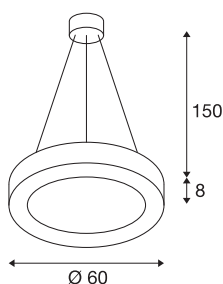

MEDO RING 60 DALI

Indoor LED Pendelleuchte, weiß, 3000K

Die moderne MEDO RING überzeugt nicht nur mit ihrem ansprechenden Design, sondern auch mit effizienten und leistungsstarken LED Modulen in dimmbarer Ausführung. Der Aluminiumrahmen ist mit einer Acrylglasabdeckung versehen, die für eine gleichmäßige Ausleuchtung sorgt. Mit einer Pendellänge von 1,5 Metern eignet sie sich auch für den Einsatz im Räumen mit hohen Decken. Der bereits verbaute LED Treiber ermöglicht den direkten Anschluss an eine Netzspannung von 120V - 240V.

TECHNISCHE DATEN

Art. Nr.	1002891
Anzahl unterschiedliche Lichtauslässe	1
IP Code	IP 20
Montage	Aufbau
Montagedetails	Decke
Dimmbar	Ja
Technologie der Dimmung	DALI 2, Touch
Primäre Nennspannung	220-240V ~50/60Hz
Sekundär Strom / Spannung	700 mA
Schutzklasse	I
Wattage	34 W
minimale Umgebungstemperatur	-25 °C
maximale Umgebungstemperatur	40 °C
Netzwerk Bemessungs-Bereit-schaftsleistung	0.5 W
Höhe Einschaltstrom	15 A
Dauer Einschaltstrom	100 µs
Stroboskop-Effekt (SVM)	0
Lumen	2200 lm
Lichtfarbtemperatur	3000 Kelvin
Abstrahlwinkel	105 °
Farbe	weiß
CRI	80

Lichtquelle

916532		UGR ≤	22
		LXXBXX Daten	L70B50
		Lebensdauer	20000 h
		Lichtstärkeverteilung	rotationssymmetrisch
		Lichtaustritt	direkt
		Risikogruppe	1
		Höhe	8 cm
		Durchmesser	60 cm
		Pendellänge	150 cm
		Nettogewicht	5.007 kg
		Bruttogewicht	5.902 kg
		BIG WHITE Seite	167