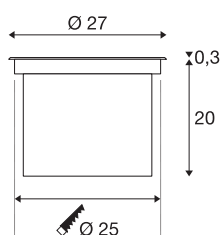

DASAR® 270

Outdoor LED Bodeneinbauleuchte, 3000K, rund, IP67, asymmetrische Abstrahlung

Die begehbare Hochvolt Bodeneinbauleuchte DASAR® 270 Outdoor LED Bodeneinbauleuchte 3000K rund IP67 asymmetrische Abstrahlung überzeugt mit ihrer Edelstahl-Blende und teilsatinierten Glasabdeckung. Und nicht zuletzt ist es die LED Lebensdauer von 50.000 Stunden, die die Outdoor Bodeneinbauleuchte LED zum langlebigen Wegbegleiter macht. Erleben Sie die Außenleuchten im Einsatz und überzeugen Sie sich von einem rundum gelungenen Erlebnis Licht.

TECHNISCHE DATEN

Art. Nr.	1002893
IP Code	IP 65 / IP 67
Schlagfestigkeitsklasse	IK 08
Schlagfestigkeit	5 Joule
Montage	Einbau
Montagedetails	Boden
Anzahl Durchverdrahtung	60
Mechanische Belastung	2 t
Primäre Nennspannung	220-240V ~50/60Hz
Sekundär Strom / Spannung	700 mA
Schutzklasse	I
Wattage	30 W
minimale Umgebungstemperatur	-20 °C
maximale Umgebungstemperatur	35 °C
Höhe Einschaltstrom	30 A
Dauer Einschaltstrom	40 µs
Temperatur am Glas (Lichtaustritt)	36 °C
Lumen	2000 lm
Lichtfarbtemperatur	3000 Kelvin
Farbe	edelstahl
CRI	80
LXXBXX Daten	L70B50

Lichtquelle

916518	
--------	---

Lebensdauer	50000 h
Lichtstärkeverteilung	asymmetrisch
Lichtaustritt	direkt
Risikogruppe	1
Höhe	20.3 cm
Durchmesser	27 cm
Nettogewicht	5.275 kg
Bruttogewicht	6.195 kg
Ausschnittsform	rund
Einbautiefe	19.9 cm
Einbaudurchmesser	25 cm
BIG WHITE Seite	841