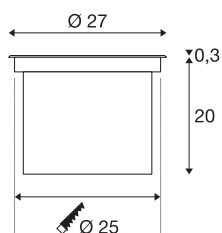

DASAR® 270

Outdoor LED Bodeneinbauleuchte, 4000K, rund, IP67, symmetrische Abstrahlung

Die begehbare Hochvolt Bodeneinbauleuchte DASAR® 270 Outdoor LED Bodeneinbauleuchte 4000K rund IP67 symmetrische Abstrahlung überzeugt mit ihrer Edelstahl-Blende und teilsatinierten Glasabdeckung. Und nicht zuletzt ist es die LED Lebensdauer von 50.000 Stunden, die die Outdoor Bodeneinbauleuchte LED zum langlebigen Wegbegleiter macht. Erleben Sie die Außenleuchten im Einsatz und überzeugen Sie sich von einem rundum gelungenen Erlebnis Licht.

TECHNISCHE DATEN

Art. Nr.	1002898
IP Code	IP 65 / IP 67
Schlagfestigkeitsklasse	IK 08
Schlagfestigkeit	5 Joule
Montage	Einbau
Montagedetails	Boden
Anzahl Durchverdrahtung	60
Mechanische Belastung	2 t
Primäre Nennspannung	220-240V ~50/60Hz
Sekundär Strom / Spannung	700 mA
Schutzklasse	I
Wattage	30 W
minimale Umgebungstemperatur	-20 °C
maximale Umgebungstemperatur	30 °C
Höhe Einschaltstrom	30 A
Dauer Einschaltstrom	40 µs
Temperatur am Glas (Lichtaustritt)	35 °C
Lumen	2600 lm
Lichtfarbtemperatur	4000 Kelvin
Abstrahlwinkel	38 °
Farbe	edelstahl
CRI	80

Lichtquelle

916550	
--------	---

Zubehör

1002899	Grill Diffusor für DASAR® 270 Outdoor , LED Bodeneinbauleuchten mit symmetrischer Abstrahlung
---------	---

LXXBXX Daten	L70B50
Lebensdauer	50000 h
Lichtstärkeverteilung	symmetrisch
Lichtaustritt	direkt
Risikogruppe	1
Höhe	20.3 cm
Durchmesser	27 cm
Nettogewicht	5.936 kg
Bruttogewicht	6.843 kg
Ausschnittsform	rund
Einbautiefe	19.9 cm
Einbaudurchmesser	25 cm
BIG WHITE Seite	841