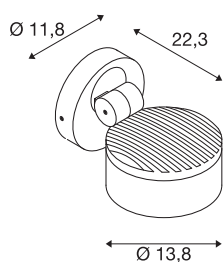

TECHNISCHE GEGEVENS

Art.nr.	1002903
Draai- of zwenkbaar	Draai- en kantelbaar
IP-code	IP65
Schokbestendigheidsklasse	IK 02
Schokbestendigheid	0.2 Joule
dimbaar	Ja
Dimtechnologie	faseafsnijding
Aantal doorvoerbedrading	20
Primaire nominale spanning	220-240V ~50/60 Hz
Secundaire stroom/spanning	350 mA
Beschermingsklasse	I
Wattage	14.5 W
Niveau van inschakelstroom	30 A
Duur van inschakelstroom	40 μ s
Lumen	1000 lm
Lichtkleurtemperatuur	3000/4000 Kelvin
Stralingshoek	95 °
Kleur	antraciet
CRI	80
Levensduur	36000 h
Lichtsterkteverdeling	rotatiesymmetrisch
Lichtuitlaat	direct

Lichtbron

916405	
--------	---

Hoogte	22.3 cm
Diameter	13.8 cm
Nettogewicht	1.239 kg
Brutogewicht	1.543 kg
BIG WHITE pagina	937