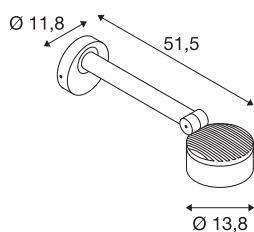

ESKINA D

Outdoor LED Displayleuchte, anthrazit, 3000/4000K, IP65, dimmbar

Eine neue Familie in der SLV Leuchtenwelt! Mit der ESKI-NAFamilie bieten wir Ihnen die ganzheitliche Möglichkeit der Aussenbeleuchtung. Egal ob Standleuchte, Wand- und Deckenleuchte oder Displayleuchte. Für jede Anwendung finden Sie die passende Leuchte. Alle Leuchten können wahlweise mit 3000 K oder 4000 K betrieben werden. Versionen mit Bewegungsmelder sind ebenfalls erhältlich.

TECHNISCHE DATEN

Art. Nr.	1002905
Dreh- oder Schwenkbar	rotary bar and tiltable
IP Code	IP 65
Schlagfestigkeitsklasse	IK 02
Schlagfestigkeit	0.2 Joule
Montage	Aufbau
Montagedetails	Wand
Dimmbar	Ja
Technologie der Dimmung	Phasenabschnitt
Anzahl Durchverdrahtung	20
Primäre Nennspannung	220-240V ~50/60Hz
Sekundär Strom / Spannung	350 mA
Schutzklasse	I
Wattage	14.5 W
Umgebungstemperatur	25 °C
Höhe Einschaltstrom	30 A
Dauer Einschaltstrom	40 µs
Stroboskop-Effekt (SVM)	0.05
Lumen	1000 lm
Lichtfarbtemperatur	3000/4000 Kelvin
Abstrahlwinkel	95 °
Farbe	anthrazit

Lichtquelle

916405	
--------	---

CRI	80
LXXBXX Daten	L70B50
Lebensdauer	36000 h
Lichtstärkeverteilung	rotationssymmetrisch
Lichtaustritt	direkt
Höhe	51.5 cm
Durchmesser	13.8 cm
Nettogewicht	1.478 kg
Bruttogewicht	1.924 kg
BIG WHITE Seite	783