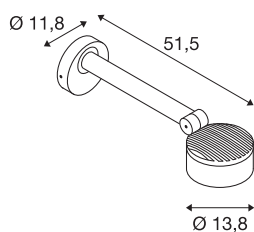

TECHNISCHE GEGEVENS

Art.nr.	1002905
Draai- of zwenkbaar	Draai- en kantelbaar
IP-code	IP 65
Schokbestendigheidsklasse	IK 02
Schokbestendigheid	0.2 Joule
Montage	opbouw
Montagebeschrijving	wand
dimbaar	Ja
Dimtechnologie	faseafsnijding
Aantal doorvoerbedrading	20
Primaire nominale spanning	220-240V ~50/60Hz
Secundaire stroom/spanning	350 mA
Beschermingsklasse	I
Wattage	14.5 W
Omgevingstemperatuur	25 °C
Niveau van inschakelstroom	30 A
Duur van inschakelstroom	40 µs
Stroboscopisch effect (SVM)	0.05
Lumen	1000 lm
Lichtkleurtemperatuur	3000/4000 Kelvin
Stralingshoek	95 °
Kleur	antraciet

Lichtbron

916405	
--------	---

CRI	80
LXXBXX-gegevens	L70B50
Levensduur	36000 h
Lichtsterkteverdeling	rotatiesymmetrisch
Lichtuitlaat	direct
Hoogte	51.5 cm
Diameter	13.8 cm
Nettogewicht	1.478 kg
Brutogewicht	1.924 kg
BIG WHITE pagina	783