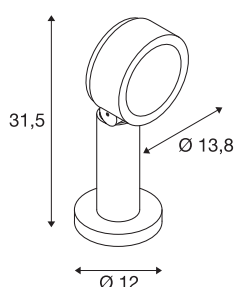

ESKINA Pole

Outdoor staand armatuur, antraciet, 3000/4000K, IP65, dimbaar

Een nieuwe familie in de armatuurwereld van SLV! Met de ESKINA-familie bieden wij u alle mogelijkheden voor buitenverlichting. Het maakt niet uit of het staande armaturen, wand- of plafondarmaturen of displayarmaturen betreft. U kunt voor elke toepassing de passende armaturen vinden. Alle armaturen kunnen naar keuze functioneren op basis van 3000K of 4000K. Versies met bewegingsmelder zijn ook leverbaar.

TECHNISCHE SPECIFICATIES

Art.nr.	1002906
Draai- of kantelbaar	Draai- en zwenkbaar
IP-code	IP 65
Slagvastheidsklasse	IK 04
Slagvastheid	0.5 Joule
Montage	Opbouw
Montagebeschrijving	Vloer
Dimbaar	Ja
Dimtechniek	Fase-afsnijding
Primaire nominale spanning	220-240V ~50/60Hz
Secundaire stroom / spanning	350 mA
Veiligheidsklasse	I
Wattage	14.5 W
Omgevingstemperatuur	25 °C
Niveau van inschakelstroom	30 A
Duur van inschakelstroom	40 µs
Stroboscopisch effect (SVM)	0.05
Lumen	1000 lm
Lichtkleurtemperatuur	3000/4000 Kelvin
Stralingshoek	95 °
Kleur	antraciet
CRI	80

Lichtbron

916405	
--------	---

Accessoires

230060	GRONDPIN , voor VAP SLIM 30/60/90, VAP, BERRA en SITRA, verzinkt staal
--------	--

LXXBXX gegevens	L70B50
Levensduur	36000 h
Lichtsterkteverdeling	rotatiesymmetrisch
Lichtval	direct
Hoogte	31.5 cm
Diameter	13.8 cm
Nettogewicht	1.582 kg
Brutogewicht	1.96 kg
BIG WHITE pagina	631