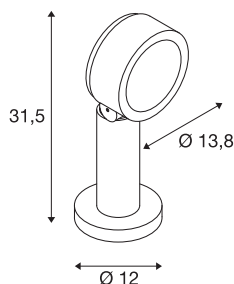

ESKINA 30 Pole

lampa podłogowa outdoor, kolor antracytowy, 3000/4000K, IP65, ściemniająca

Nowa seria w świecie oświetlenia SLV! Seria ESKINA oferuje kompleksowe oświetlenie zewnętrzne. Obejmuje lampę podłogową, ścienną i sufitową oraz ekspozycyjną. Można tu znaleźć odpowiednią lampę do każdego zastosowania. Wszystkie lampy mogą mieć 3000 K lub 4000 K. Dostępne są również wersje z czujnikami ruchu.

DANE TECHNICZNE

Nr artykułu	1002906
Obrotowa lub przechyłna	Obrotowa i przechyłna
Kod IP	IP 65
Klasa odporności na uderzenia	IK 04
Odporność na uderzenia	0.5 Joule
Montaż	Wersja natynkowa
Szczegóły dotyczące montażu	Wersja podłogowa
Ściemniająca	Tak
Technologia ściemniania	Fazowe sterowane malejąco
Pierwotne napięcie znamionowe	220-240V ~50/60Hz
Prąd / napięcie wtórny	350 mA
Klasy ochrony	I
Wydajność	14.5 W
Temperatura otoczenia	25 °C
Poziom prądu rozruchowego	30 A
Czas trwania prądu rozruchowego	40 μs
Efekt stroboskopowy (SVM)	0.05
Strumień świetlny	1000 lm
Temperatura barwy światła	3000/4000 Kelvin
Kąt połowiczny rozpraszania	95 °
Kolor	antracyt
CRI	80

Dane LXXBXX	L70B50
Okres użytkowania	36000 h
Rozkład natężenia oświetlenia	Symetryczne obracanie
Emisja światła	bezpośrednie
Wysokość	31.5 cm
średnica	13.8 cm
Waga netto	1.582 kg
Waga brutto	1.96 kg
Strona BIG WHITE	516