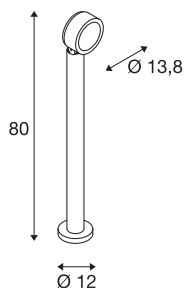

## TECHNISCHE GEGEVENS

Art.nr.	1002907
Draai- of zwenkbaar	Draai- en kantelbaar
IP-code	IP 65
Schokbestendigheidsklasse	IK 02
Schokbestendigheid	0.2 Joule
Montage	opbouw
Montagebeschrijving	grond
dimbaar	Ja
Dimtechnologie	faseafsnijding
Primaire nominale spanning	220-240V ~50/60Hz
Secundaire stroom/spanning	350 mA
Beschermingsklasse	I
Wattage	14.5 W
Omgevingstemperatuur	25 °C
Niveau van inschakelstroom	30 A
Duur van inschakelstroom	40 µs
Stroboscopisch effect (SVM)	0.05
Lumen	1000 lm
Lichtkleurtemperatuur	3000/4000 Kelvin
Stralingshoek	95 °
Kleur	antraciet
CRI	80

## Toebehoren

230060	GRONDPIN , voor VAP SLIM 30/60/90, VAP, BERRA en SITRA, staal verzinkt
--------	--

LXXBXX-gegevens	L70B50
Levensduur	36000 h
Lichtsterkteverdeling	rotatiesymmetrisch
Lichtuitlaat	direct
Hoogte	80 cm
Diameter	13.8 cm
Nettogewicht	2.019 kg
Brutogewicht	2.804 kg
BIG WHITE pagina	631