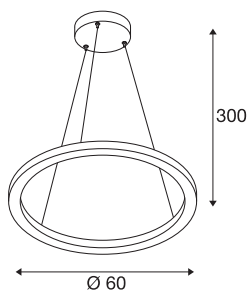

## ONE 60 DALI

Indoor LED Pendelleuchte, schwarz, 3000/4000 K

Das moderne Design der ONE Leuchtenfamilie zieht alle Blicke auf sich. Mit einer LED Lebensdauer von circa 30000 Stunden sind die kreisrunden Leuchten auch noch äußerst nachhaltig. Die ONE 60 DALI Indoor LED Pendelleuchte schwarz erzeugt ein besonders angenehmes, DALI dimmbares Licht, das bei der Höhe einstellbar ist. Dazu kommt der hohe CRI über 90 für eine naturgetreue Farbwiedergabe. Dabei ist die elegante Leuchte für die Gastronomie und Hotellerie oder auch Wohnräume wie gemacht. Wann lassen Sie sich von den Vorteilen der SLV Indoor-Leuchten begeistern?

## TECHNISCHE DATEN

Art. Nr.	1002909
IP Code	IP20
Dimmbar	Ja
Technologie der Dimmung	DALI
Primäre Nennspannung	220-240V ~50/60 Hz
Sekundär Strom / Spannung	600 mA
Schutzklasse	I
Wattage	24 W
minimale Umgebungstemperatur	-20 °C
maximale Umgebungstemperatur	50 °C
Höhe Einschaltstrom	30 A
Dauer Einschaltstrom	2 µs
Lumen	1480/1550 lm
Lichtfarbtemperatur	3000/4000 Kelvin
Farbe	schwarz/schwarz
CRI	90
Lebensdauer	30000 h
Risikogruppe	1
Höhe	3 cm
Durchmesser	60 cm
Pendellänge	300 cm
Nettogewicht	1.886 kg

## Lichtquelle

916474		<b>Bruttogewicht</b>	3.639 kg
		<b>BIG WHITE Seite</b>	271