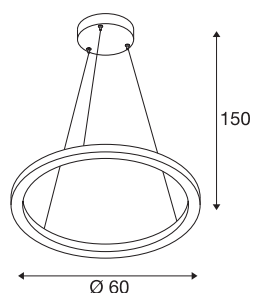

Wewnętrzna oprawa wisząca LED ONE 60 DALI

czarna, 3000K/4000 K

Nowoczesny design serii lamp ONE zdecydowanie przyciąga uwagę. Za sprawą diod LED o żywotności około 30 000 godzin te okrągłe lampy są również wyjątkowo trwałe. Czarna wisząca lampka LED ONE 60 DALI Indoor o regulowanej wysokości daje wyjątkowo przyjemne światło i jest wyposażona w ściemniacz DALI. Do tego dochodzi wysoki współczynnik CRI ponad 90, który zapewnia realistyczne odwzorowanie kolorów. Ta elegancka lampka jest wprost stworzona do gastronomii, hoteli, a nawet pomieszczeń mieszkalnych. Daj się zainspirować różnorodnym zaletom lamp wewnętrznych SLV!

DANE TECHNICZNE

Nr artykułu	1002909
Kod IP	IP 20
Montaż	Wersja natynkowa
Szczegóły dotyczące montażu	Wersja sufitowa
Ściemnialna	Tak
Technologia ściemniania	DALI 2
Pierwotne napięcie znamionowe	220-240V ~50/60Hz
Prąd / napięcie wtórny	600 mA
Klasy ochrony	I
Wydajność	24 W
Temperatura otoczenia	-20 °C
Temperatura otoczenia	50 °C
Znamionowa moc w trybie gotowości	0.5 W
Poziom prądu rozruchowego	30 A
Czas trwania prądu rozruchowego	2 μs
Efekt stroboskopowy (SVM)	0.08
Strumień świetlny	1480/1550 lm
Temperatura barwy światła	3000/4000 Kelvin
Kolor	czarny
CRI	90
Dane LXXBXX	L70B50
Okres użytkowania	30000 h

Źródła światła

916474	
--------	---

Emisja światła	bezpośrednie - pośrednie
Risk Group	1
Wysokość	3 cm
średnica	60 cm
Długość zwisu	300 cm
Waga netto	1.874 kg
Waga brutto	3.757 kg
Strona BIG WHITE	188