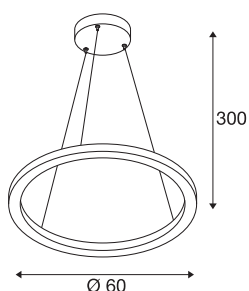

ONE 60 DALI

luminaria de suspensión indoor led, blanco, 3000/4000 K

El moderno diseño de la familia de luminarias ONE atrae todas las miradas. Con una vida útil del led de aprox. 30.000 horas, las luminarias circulares también son extremadamente sostenibles. La luminaria de suspensión led de interior ONE 60 DALI en blanco también ofrece una luz especialmente agradable, regulable por DALI y de altura ajustable. A esto hay que añadir el alto CRI de más de 90, para una reproducción cromática realista. Además, requiere poco mantenimiento y es ideal no solo para la hostelería y la gastronomía, sino también para espacios habitables amueblados de manera elegante. ¿Cuándo va a dejarse inspirar por las ventajas de las luminarias de exterior de SLV?

Datos técnicos

Art. N.º	1002910
Código IP	IP20
Dimerizable	Sí
Tecnología de regulación	DALI
Voltaje nominal primario	220-240V ~50/60 Hz
Corriente eléctrica / Tensión secundaria	600 mA
Clase de protección	I
Potencia	24 W
Temperatura ambiente mínima	-20 °C
Temperatura ambiente máxima	50 °C
Nivel de corriente de entrada	30 A
Duración de la corriente de entrada	2 µs
Flujo luminoso	1480/1550 lm
Temperatura del color de la luz	3000/4000 Kelvin
Color	blanco/blanco
IRC	90
Vida útil	30000 h
Salida de la luz	Directa - indirecta
Risk Group	1
Altura	3 cm
Diámetro	60 cm
Longitud de suspensión	300 cm

Fuente de luz

916474	
--------	---

Peso neto	1.885 kg
Peso bruto	3.626 kg
Página BIG WHITE	271