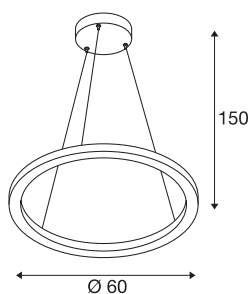

ONE 60 DALI

wewnętrzna oprawa wisząca LED, biała, 3000 K/4000 K

Nowoczesny design serii lamp ONE zdecydowanie przyciąga uwagę. Za sprawą diod LED o żywotności około 30 000 godzin te okrągłe lampy są również wyjątkowo trwałe. Również biała wisząca lampa LED ONE 60 DALI Indoor o regulowanej wysokości emituje wyjątkowo przyjemne światło i jest wyposażona w ściemniacz DALI. Do tego dochodzi wysoki współczynnik CRI ponad 90, który zapewnia realistyczne odwzorowanie kolorów. Jest łatwa w utrzymaniu i nadaje się nie tylko do hoteli i restauracji, lecz także do pomieszczeń mieszkalnych o eleganckim wystroju. Daj się zainspirować różnorodnym zaletom lamp wewnętrznych SLV!

DANE TECHNICZNE

Nr artykułu	1002910
Kod IP	IP 20
Montaż	Wersja natynkowa
Szczegóły dotyczące montażu	Wersja sufitowa
Ściemnialna	Tak
Technologia ściemniania	DALI 2
Pierwotne napięcie znamionowe	220-240V ~50/60Hz
Prąd / napięcie wtórny	600 mA
Klasy ochrony	I
Wydajność	24 W
Temperatura otoczenia	-20 °C
Temperatura otoczenia	50 °C
Znamionowa moc w trybie gotowości	0.5 W
Poziom prądu rozruchowego	30 A
Czas trwania prądu rozruchowego	2 μs
Efekt stroboskopowy (SVM)	0.08
Strumień świetlny	1480/1550 lm
Temperatura barwy światła	3000/4000 Kelvin
Kolor	biały
CRI	90
Dane LXXBXX	L70B50
Okres użytkowania	30000 h

Źródła światła

916474	
--------	---

Emisja światła	bezpośrednie - pośrednie
Risk Group	1
Wysokość	3 cm
średnica	60 cm
Długość zwisu	300 cm
Waga netto	1.878 kg
Waga brutto	3.753 kg
Strona BIG WHITE	188