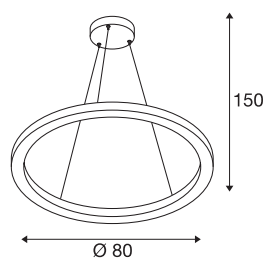

TECHNISCHE DATEN

Art. Nr.	1002911
IP Code	IP 20
Montage	Aufbau
Montagedetails	Decke
Dimmbar	Ja
Technologie der Dimmung	DALI 2
Primäre Nennspannung	220-240V ~50/60Hz
Sekundär Strom / Spannung	800 mA
Schutzklasse	I
Wattage	32 W
minimale Umgebungstemperatur	-20 °C
maximale Umgebungstemperatur	50 °C
Bemessungs-Bereitschaftsleistung	0.5 W
Höhe Einschaltstrom	35 A
Dauer Einschaltstrom	2 µs
Stroboskop-Effekt (SVM)	0.07
Lumen	1930/2140 lm
Lichtfarbtemperatur	3000/4000 Kelvin
Farbe	schwarz
CRI	90
LXXBXX Daten	L70B50
Lebensdauer	30000 h

Lichtquelle

916474	
916461	

Risikogruppe	1
Höhe	3 cm
Durchmesser	80 cm
Pendellänge	300 cm
Nettogewicht	2.097 kg
Bruttogewicht	4.604 kg
BIG WHITE Seite	188