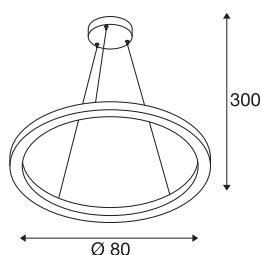

### Datos técnicos

|  |                     |
|--|---------------------|
| Art. N.º                                 | 1002911             |
| Código IP                                | IP20                |
| Dimerizable                              | Sí                  |
| Tecnología de regulación                 | DALI                |
| Voltaje nominal primario                 | 220-240V ~50/60 Hz  |
| Corriente eléctrica / Tensión secundaria | 800 mA              |
| Clase de protección                      | I                   |
| Potencia                                 | 32 W                |
| Temperatura ambiente mínima              | -20 °C              |
| Temperatura ambiente máxima              | 50 °C               |
| Nivel de corriente de entrada            | 35 A                |
| Duración de la corriente de entrada      | 2 µs                |
| Flujo luminoso                           | 1930/2140 lm        |
| Temperatura del color de la luz          | 3000/4000 Kelvin    |
| Color                                    | negro/negro         |
| IRC                                      | 90                  |
| Vida útil                                | 30000 h             |
| Salida de la luz                         | Directa - indirecta |
| Risk Group                               | 1                   |
| Altura                                   | 3 cm                |
| Diámetro                                 | 80 cm               |
| Longitud de suspensión                   | 300 cm              |

## Fuente de luz

|        |   |
|--------|---|
| 916474 |  |
| 916461 |  |

|                         |          |
|-------------------------|----------|
| <b>Peso neto</b>        | 2.166 kg |
| <b>Peso bruto</b>       | 5.007 kg |
| <b>Página BIG WHITE</b> | 273      |