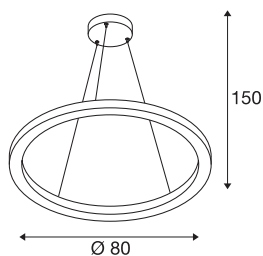

ONE 80 DALI

wewnętrzna oprawa wisząca LED, biała, 3000 K/4000 K

Powściągliwy, nowoczesny i elegancki design serii lamp ONE zdecydowanie przykuwa uwagę. Za sprawą diod LED o spodziewanej żywotności około 30 000 godzin te okrągłe lampy są również wyjątkowo trwałe. Biała wisząca lampa LED ONE 80 DALI Indoor o regulowanej wysokości daje wyjątkowo przyjemne światło i jest wyposażona w ściemniacz DALI. Wysoki współczynnik CRI ponad 90 zapewnia naturalne odwzorowanie kolorów. Jest łatwa w utrzymaniu i nadaje się nie tylko do hoteli i restauracji, lecz także do pomieszczeń mieszkalnych o eleganckim wystroju. Doświadcz oświetlenia marki SLV, która od 40 lat jest niezawodnym partnerem w zakresie wszelkiego rodzaju oświetlenia wewnętrznego.

DANE TECHNICZNE

Nr artykułu	1002912
Kod IP	IP 20
Montaż	Wersja natynkowa
Szczegóły dotyczące montażu	Wersja sufitowa
Ściemnialna	Tak
Technologia ściemniania	DALI 2
Pierwotne napięcie znamionowe	220-240V ~50/60Hz
Prąd / napięcie wtórny	800 mA
Klasy ochrony	I
Wydajność	32 W
Temperatura otoczenia	-20 °C
Temperatura otoczenia	50 °C
Znamionowa moc w trybie gotowości	0.5 W
Poziom prądu rozruchowego	35 A
Czas trwania prądu rozruchowego	2 μs
Efekt stroboskopowy (SVM)	0.07
Strumień świetlny	1930/2140 lm
Temperatura barwy światła	3000/4000 Kelvin
Kolor	biały
CRI	90
Dane LXXBXX	L70B50
Okres użytkowania	30000 h

Źródła światła

916474	
916461	

Emisja światła	bezpośrednie - pośrednie
Risk Group	1
Wysokość	3 cm
średnica	80 cm
Długość zwisu	300 cm
Waga netto	2.163 kg
Waga brutto	4.858 kg
Strona BIG WHITE	188