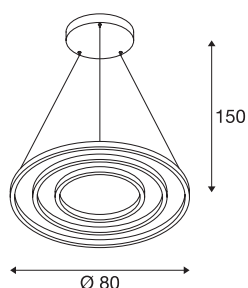

ONE TRIPLE DALI

Indoor LED Pendelleuchte, schwarz, 3000/4000K

Reduziert, modern und elegant zieht das Design der ONE Leuchtenfamilie alle Blicke auf sich. Mit ihrer zu erwartenden LED Lebensdauer von 30.000 sind die kreisrunden Leuchten auch noch äußerst nachhaltig. Nutzen Sie die ONE TRIPLE DALI Indoor LED Pendelleuchte schwarz für ein besonders angenehmen, DALI dimmbares Licht, das bei der Höhe einstellbar ist. Mit einem CRI über 90 sorgt sie für eine natürliche Farbwiedergabe. Dabei eignet sich die wartungsarme Leuchte für die Hotellerie und Gastronomie wie auch für Wohnräume gleichermaßen. Wann lassen Sie sich von den Vorteilen der SLV Indoor-Leuchten begeistern?

TECHNISCHE DATEN

Art. Nr.	1002913
IP Code	IP 20
Montage	Aufbau
Montagedetails	Decke
Dimmbar	Ja
Technologie der Dimmung	DALI 2
Primäre Nennspannung	220-240V ~50/60Hz
Sekundär Strom / Spannung	1700 mA
Schutzklasse	I
Wattage	64 W
minimale Umgebungstemperatur	-25 °C
maximale Umgebungstemperatur	50 °C
Bemessungs-Bereitschaftsleistung	0.2 W
Höhe Einschaltstrom	50 A
Dauer Einschaltstrom	209 µs
Stroboskop-Effekt (SVM)	0.05
Lumen	4040/4200 lm
Lichtfarbtemperatur	3000/4000 Kelvin
Farbe	schwarz
CRI	90
LXXBXX Daten	L70B50
Lebensdauer	30000 h

Lichtquelle

916474	
916461	

Risikogruppe	1
Höhe	3 cm
Durchmesser	80 cm
Pendellänge	300 cm
Nettogewicht	5.19 kg
Bruttogewicht	7.035 kg
BIG WHITE Seite	189