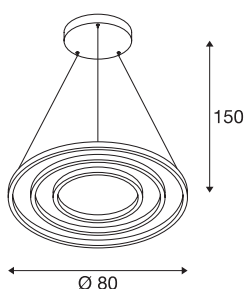

ONE TRIPLE DALI

luminaria de suspensión led «indoor», negro, 3000/4000 K

Reducido, moderno y elegante, el diseño de la familia de luminarias ONE atrae todas las miradas. Con una vida útil prevista del led de 30.000 horas, las luminarias circulares también son extremadamente sostenibles. Use la luminaria de suspensión led de interior TRIPLE DALI en negro para una luz especialmente agradable, regulable por DALI y de altura ajustable. Con un CRI de más de 90, ofrece una reproducción cromática natural. Esta luminaria de bajo mantenimiento es ideal tanto para la hostelería y la gastronomía, como para los espacios habitables. ¿Cuándo va a dejarse inspirar por las ventajas de las luminarias de exterior de SLV?

Datos técnicos

Art. N.º	1002913
Código IP	IP 20
Montaje	Superficie
Detalles de montaje	Techo
Dimerizable	Sí
Tecnología de regulación	DALI
Voltaje nominal primario	220-240V ~50/60Hz
Corriente eléctrica / Tensión secundaria	1700 mA
Clase de protección	I
Potencia	64 W
Temperatura ambiente mínima	-25 °C
Temperatura ambiente máxima	50 °C
Potencia nominal en espera	0.2 W
Nivel de corriente de entrada	50 A
Duración de la corriente de entrada	209 µs
Efecto estroboscópico (SVM)	0.05
Flujo luminoso	4040/4200 lm
Temperatura del color de la luz	3000/4000 Kelvin
Color	negro
IRC	90
Datos LXXBXX	L70B50
Vida útil	30000 h

Fuente de luz

916474	
916461	

Salida de la luz	Directa - indirecta
Risk Group	1
Altura	3 cm
Diámetro	80 cm
Longitud de suspensión	300 cm
Peso neto	5.19 kg
Peso bruto	7.035 kg
Página BIG WHITE	770