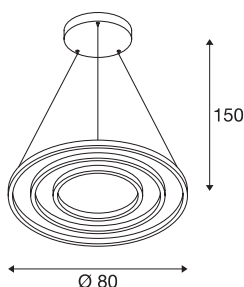

ONE TRIPLE DALI

wewnętrzna oprawa wisząca LED, czarna, 3000 K/4000 K

Powściągliwy, nowoczesny i elegancki design serii lamp ONE zdecydowanie przykuwa uwagę. Za sprawą diod LED o spodziewanej żywotności około 30 000 godzin te okrągłe lampy są również wyjątkowo trwałe. Czarna wisząca lampa LED ONE TRIPLE DALI Indoor o regulowanej wysokości zapewnia wyjątkowo przyjemne światło i jest wyposażona w ściemniacz DALI. Współczynnik CRI ponad 90 zapewnia naturalne odwzorowanie kolorów. Ta łatwa w utrzymaniu lampa nadaje się zarówno do hoteli i restauracji, jak i do pomieszczeń mieszkalnych. Daj się zainspirować różnorodnym zaletom lamp wewnętrznych SLV!

DANE TECHNICZNE

Nr artykułu	1002913
Kod IP	IP 20
Montaż	Wersja natynkowa
Szczegóły dotyczące montażu	Wersja sufitowa
Ściemnialna	Tak
Technologia ściemniania	DALI 2
Pierwotne napięcie znamionowe	220-240V ~50/60Hz
Prąd / napięcie wtórny	1700 mA
Klasy ochrony	I
Wydajność	64 W
Temperatura otoczenia	-25 °C
Temperatura otoczenia	50 °C
Znamionowa moc w trybie gotowości	0.2 W
Poziom prądu rozruchowego	50 A
Czas trwania prądu rozruchowego	209 μs
Efekt stroboskopowy (SVM)	0.05
Strumień świetlny	4040/4200 lm
Temperatura barwy światła	3000/4000 Kelvin
Kolor	czarny
CRI	90
Dane LXXBXX	L70B50
Okres użytkowania	30000 h

Źródła światła

916474	
916461	

Emisja światła	bezpośrednie - pośrednie
Risk Group	1
Wysokość	3 cm
średnica	80 cm
Długość zwisu	300 cm
Waga netto	5.19 kg
Waga brutto	7.035 kg
Strona BIG WHITE	189