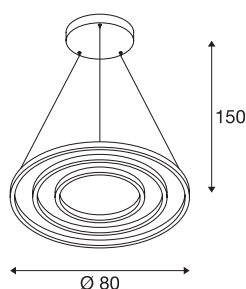

ONE TRIPLE DALI

luminaria de suspensión led «indoor», blanco, 3000/4000 K

Reducido, moderno y elegante, el diseño de la familia de luminarias ONE atrae todas las miradas. Además, las luminarias circulares también son extremadamente sostenibles gracias a la vida útil prevista del led de 30.000 horas. La luminaria de suspensión led de interior ONE TRIPLE DALI en blanco también ofrece una luz especialmente agradable, regulable por DALI y de altura ajustable. El alto CRI de más de 90 ofrece una reproducción cromática óptima. Esta luminaria de bajo mantenimiento es ideal tanto para la hostelería y la gastronomía, como para los espacios habitables. ¿Cuándo va a dejarse inspirar por las ventajas de las luminarias de exterior de SLV?

Datos técnicos

| | |
|--|-------------------|
| Art. N.º | 1002914 |
| Código IP | IP 20 |
| Montaje | Superficie |
| Detalles de montaje | Techo |
| Dimerizable | Sí |
| Tecnología de regulación | DALI |
| Voltaje nominal primario | 220-240V ~50/60Hz |
| Corriente eléctrica / Tensión secundaria | 1700 mA |
| Clase de protección | I |
| Potencia | 64 W |
| Temperatura ambiente mínima | -25 °C |
| Temperatura ambiente máxima | 50 °C |
| Potencia nominal en espera | 0.2 W |
| Nivel de corriente de entrada | 50 A |
| Duración de la corriente de entrada | 209 µs |
| Efecto estroboscópico (SVM) | 0.05 |
| Flujo luminoso | 4040/4200 lm |
| Temperatura del color de la luz | 3000/4000 Kelvin |
| Color | blanco |
| IRC | 90 |
| Datos LXXBXX | L70B50 |
| Vida útil | 30000 h |

Fuente de luz

| | |
|--------|---|
| 916474 |  |
| 916461 |  |

| | |
|------------------------|---------------------|
| Salida de la luz | Directa - indirecta |
| Risk Group | 1 |
| Altura | 3 cm |
| Diámetro | 80 cm |
| Longitud de suspensión | 300 cm |
| Peso neto | 4.666 kg |
| Peso bruto | 7.116 kg |
| Página BIG WHITE | 770 |