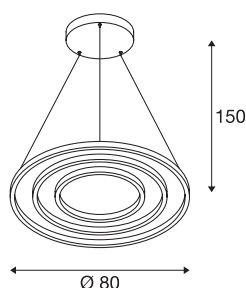

## ONE TRIPLE DALI

wewnętrzna oprawa wisząca LED, biała, 3000/4000 K

Powściągliwy, nowoczesny i elegancki design serii lamp ONE zdecydowanie przykuwa uwagę. Dzięki przewidywanej żywotności modułu LED wynoszącej 30 000 godzin te okrągłe lampy są również wyjątkowo trwałe. Również biała wisząca lampa LED ONE TRIPLE DALI Indoor o regulowanej wysokości emituje wyjątkowo przyjemne światło i jest wyposażona w ściemniacz DALI. Wysoki współczynnik CRI ponad 90 zapewnia optymalne odwzorowanie kolorów. Ta łatwa w utrzymaniu lampa nadaje się zarówno do hoteli i restauracji, jak i do pomieszczeń mieszkalnych. Daj się zainspirować różnorodnym zaletom lamp wewnętrznych SLV!

## DANE TECHNICZNE

Nr artykułu	1002914
Kod IP	IP 20
Montaż	Wersja natynkowa
Szczegóły dotyczące montażu	Wersja sufitowa
Ściemnialna	Tak
Technologia ściemniania	DALI 2
Pierwotne napięcie znamionowe	220-240V ~50/60Hz
Prąd / napięcie wtórny	1700 mA
Klasy ochrony	I
Wydajność	64 W
Temperatura otoczenia	-25 °C
Temperatura otoczenia	50 °C
Znamionowa moc w trybie gotowości	0.2 W
Poziom prądu rozruchowego	50 A
Czas trwania prądu rozruchowego	209 µs
Efekt stroboskopowy (SVM)	0.05
Strumień świetlny	4040/4200 lm
Temperatura barwy światła	3000/4000 Kelvin
Kolor	biały
CRI	90
Dane LXXBXX	L70B50
Okres użytkowania	30000 h

## Źródła światła

916474	
916461	

<b>Emisja światła</b>	bezpośrednie - pośrednie
<b>Risk Group</b>	1
<b>Wysokość</b>	3 cm
<b>średnica</b>	80 cm
<b>Długość zwisu</b>	300 cm
<b>Waga netto</b>	4.666 kg
<b>Waga brutto</b>	7.116 kg
<b>Strona BIG WHITE</b>	189