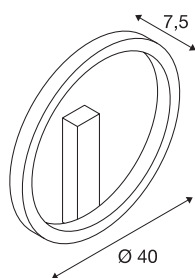

Datos técnicos

Art. N.º	1002915
Código IP	IP 20
Montaje	Superficie
Detalles de montaje	Techo,Pared
Dimerizable	Sí
Tecnología de regulación	DALI
Voltaje nominal primario	220-240V ~50/60Hz
Corriente eléctrica / Tensión secundaria	350 mA
Clase de protección	I
Potencia	14 W
Temperatura ambiente mínima	-20 °C
Temperatura ambiente máxima	50 °C
Potencia nominal en espera	0.5 W
Nivel de corriente de entrada	52 A
Duración de la corriente de entrada	0.72 µs
Efecto estroboscópico (SVM)	0.02
Flujo luminoso	700/730 lm
Temperatura del color de la luz	3000/4000 Kelvin
Color	negro
IRC	90
Datos LXXBXX	L70B50
Vida útil	30000 h

Fuente de luz

916461	
--------	---

Salida de la luz	Directa - indirecta
Risk Group	1
Profundidad	7.5 cm
Diámetro	40 cm
Peso neto	1.146 kg
Peso bruto	2.076 kg
Página BIG WHITE	771