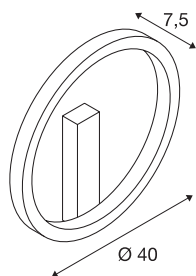

## ONE 40 DALI

luminaria de superficie led «indoor», blanco, 3000/4000 K

Reducido, moderno y elegante, el diseño de la familia de luminarias ONE atrae todas las miradas. Además, las luminarias circulares también son extremadamente sostenibles gracias a la vida útil prevista del led de 30.000 horas. Use la luminaria de superficie de pared led de interior ONE 40 DALI en blanco para una luz especialmente agradable, regulable por DALI y conmutable en cuanto al color de la luz. Además, la luminaria, la cual puede orientarse en diferentes dimensiones espaciales, ofrece un alto índice de reproducción cromática de más de 90. Esta luminaria de bajo mantenimiento es ideal tanto para la hostelería y la gastronomía, como para los espacios habitables. Experimente la luz con SLV: su socio de confianza para luminarias de interior de todo tipo desde hace 40 años.

### Datos técnicos

Art. N.º	1002917
Código IP	IP 20
Montaje	Superficie
Detalles de montaje	Techo,Pared
Dimerizable	Sí
Tecnología de regulación	DALI
Voltaje nominal primario	220-240V ~50/60Hz
Corriente eléctrica / Tensión secundaria	350 mA
Clase de protección	I
Potencia	14 W
Temperatura ambiente mínima	-20 °C
Temperatura ambiente máxima	50 °C
Potencia nominal en espera	0.5 W
Nivel de corriente de entrada	52 A
Duración de la corriente de entrada	0.72 µs
Efecto estroboscópico (SVM)	0.02
Flujo luminoso	700/730 lm
Temperatura del color de la luz	3000/4000 Kelvin
Color	blanco
IRC	90
Datos LXXBXX	L70B50
Vida útil	30000 h

## Fuente de luz

916461	
--------	---

Salida de la luz	Directa - indirecta
Risk Group	1
Profundidad	7.5 cm
Diámetro	40 cm
Peso neto	1.161 kg
Peso bruto	2.01 kg
Página BIG WHITE	771