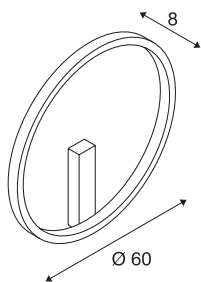

ONE 60 DALI

wewnętrzna oprawa ścienna LED, czarna, 3000K/4000 K

Powściągliwy, nowoczesny i elegancki design serii lamp ONE zdecydowanie przykuwa uwagę. Za sprawą diod LED o żywotności 30 000 godzin te okrągłe lampy są również wyjątkowo trwałe. Również czarna natynkowa lampa ścienna LED ONE 60 DALI Indoor o przełączanej barwie światła emituje wyjątkowo przyjemne światło i jest wyposażona w ściemniacz DALI. Wysoki współczynnik CRI ponad 90 zapewnia naturalne odwzorowanie kolorów, a samą lampę można ustawić w różnych kierunkach. Ta łatwa w utrzymaniu lampa nadaje się zarówno do hoteli i restauracji, jak i do pomieszczeń mieszkalnych. Zobacz lampę ONE w akcji i przekonaj się na własne oczy, jak udane oświetlenie potrafi ona stworzyć.

DANE TECHNICZNE

Nr artykułu	1002918
Kod IP	IP 20
Montaż	Wersja natynkowa
Szczegóły dotyczące montażu	Wersja sufitowa, Wersja ścienna
Ściemnialna	Tak
Technologia ściemniania	DALI 2
Pierwotne napięcie znamionowe	220-240V ~50/60Hz
Prąd / napięcie wtórny	600 mA
Klasy ochrony	I
Wydajność	24 W
Temperatura otoczenia	-20 °C
Temperatura otoczenia	50 °C
Znamionowa moc w trybie gotowości	0.5 W
Poziom prądu rozruchowego	30 A
Czas trwania prądu rozruchowego	2 μs
Efekt stroboskopowy (SVM)	0.08
Strumień świetlny	1350/1430 lm
Temperatura barwy światła	3000/4000 Kelvin
Kolor	czarny
CRI	90
Dane LXXBXX	L70B50
Okres użytkowania	30000 h

Źródła światła

916474	
--------	---

Emisja światła	bezpośrednie - pośrednie
Risk Group	1
Głębokość	8 cm
średnica	60 cm
Waga netto	1.605 kg
Waga brutto	3.274 kg
Strona BIG WHITE	193