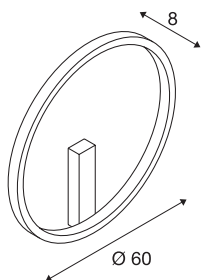

### Datos técnicos

Art. N.º	1002919
Código IP	IP 20
Montaje	Superficie
Detalles de montaje	Techo,Pared
Dimerizable	Sí
Tecnología de regulación	DALI
Voltaje nominal primario	220-240V ~50/60Hz
Corriente eléctrica / Tensión secundaria	600 mA
Clase de protección	I
Potencia	24 W
Temperatura ambiente mínima	-20 °C
Temperatura ambiente máxima	50 °C
Potencia nominal en espera	0.5 W
Nivel de corriente de entrada	30 A
Duración de la corriente de entrada	2 µs
Efecto estroboscópico (SVM)	0.08
Flujo luminoso	1350 / 1430 lm
Temperatura del color de la luz	3000/4000 Kelvin
Color	blanco
IRC	90
Datos LXXBXX	L70B50
Vida útil	30000 h

## Fuente de luz

916474	
--------	---

Salida de la luz	Directa - indirecta
Risk Group	1
Profundidad	8 cm
Diámetro	60 cm
Peso neto	1.618 kg
Peso bruto	3.24 kg
Página BIG WHITE	771