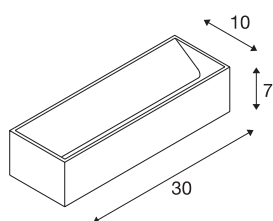

LOGS IN L

Luminaria para montaje en pared LED, interior, negro/dorado, 2000-3000K, DIM-TO-WARM

La llamativa luminaria para montaje en pared LED UP/DOWN LOGS IN L cuenta con un LED ultramoderno y potente que emite de manera indirecta su luz regulable de color blanco cálido. Por ello, resulta ideal para iluminar escaleras, accesos y espacios sin producir deslumbramiento. Como resultado de su función Dim-to-Warm, la LOGS IN L se puede dimerizar progresivamente sin ningún parpadeo. Gracias al dispositivo electrónico integrado en la base, se puede conectar directamente a una tensión de red de 230V. Las lámparas de la luminaria no se pueden sustituir.

Datos técnicos

Art. N.º	1002928
Código IP	IP 20
Montaje	Superficie
Detalles de montaje	Pared
Dimerizable	Sí
Tecnología de regulación	Dim-to-Warm, Corte de fase inicial, Corte de fase final
Voltaje nominal primario	220-240V ~50/60Hz
Corriente eléctrica / Tensión secundaria	500 mA
Clase de protección	I
Potencia	21 W
Temperatura ambiente máxima	40 °C
Efecto estroboscópico (SVM)	0.03
Flujo luminoso	1000 lm
Temperatura del color de la luz	2000-3000 Kelvin
Color	negro
IRC	90
Datos LXXBXX	L70B50
Vida útil	30000 h
Salida de la luz	directo - indirecto
Longitud	30 cm
Altura	7 cm
Profundidad	10 cm

Fuente de luz

916608	
--------	---

Peso neto	1.338 kg
Peso bruto	1.556 kg
Página BIG WHITE	197