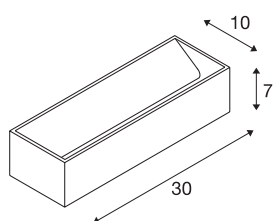

LOGS IN L

lampa ścienna natynkowa LED indoor, kolor czarny/złoty, 2000-3000 K, DIM-TO-WARM

Charakterystyczna lampa ścienna natynkowa LED UP/-DOWN LOGS IN L emituje światło o regulowanej, ciepłej białej barwie w sposób pośredni za pomocą jednej nowoczesnej, mocnej diody LED. Dzięki temu idealnie nadaje się do nieoślepiającego oświetlenia schodów, wejść i pomieszczeń. Dzięki funkcji Dim-to-Warm lampę LOGS IN L można ściemniać w sposób bezstopniowy i całkowicie bez migotania. Dzięki wbudowanemu w rozetę urządzeniu sterującemu lampę można podłączyć bezpośrednio do napięcia sieciowego 230 V.

DANE TECHNICZNE

Nr artykułu	1002928
Kod IP	IP20
Ściemnialna	Tak
Technologia ściemniania	Fazowe sterowane narastająco, Fazowe sterowane malejąco
Pierwotne napięcie znamionowe	220-240V ~50/60 Hz
Prąd / napięcie wtórny	500 mA
Klasy ochrony	I
Wydajność	21 W
Temperatura otoczenia	40 °C
Strumień świetlny	100-1000 lm
Temperatura barwy światła	2000-3000 Kelvin
Kolor	czarny/złoty
CRI	90
Okres użytkowania	30000 h
Emisja światła	Bezpośredni - pośredni
Długość	30 cm
Wysokość	7 cm
Głębokość	10 cm
Waga netto	1.364 kg
Waga brutto	1.572 kg
Strona BIG WHITE	393