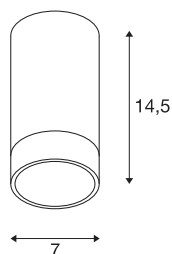

ASTINA

Indoor Deckenaufbauleuchte weiß

Die ASTINA Hochvolt Deckenleuchte wurde aus Aluminium gefertigt und ist sowohl für den Einsatz von GU10 Halogenen, als auch für Retrofit LED Leuchtmittel geeignet. Das Leuchtengehäuse verfügt über eine Glasabdeckung, welche eine farbliche Abgrenzung durch indirekte Beleuchtung erzielt. ASTINA CL wird fertig für den direkten Anschluss an 230V Netzspannung geliefert.

TECHNISCHE DATEN

Art. Nr.	1002934
Fassung	GU10
Anzahl Fassungen	1
IP Code	IP 20
Montage	Aufbau
Montagedetails	Decke
Primäre Nennspannung	220-240V ~50/60Hz
Schutzklasse	I
Wattage	10 W
Farbe	weiß
Lichtaustritt	direkt
Höhe	14.5 cm
Durchmesser	7 cm
Nettogewicht	0.418 kg
Bruttogewicht	0.514 kg
BIG WHITE Seite	261