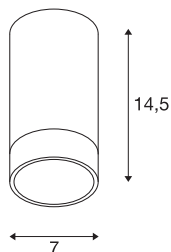

ASTINA

Indoor Deckenaufbauleuchte grau

Die ASTINA Hochvolt Deckenleuchte wurde aus Aluminium gefertigt und ist sowohl für den Einsatz von GU10 Halogenen, als auch für Retrofit LED Leuchtmittel geeignet. Das Leuchtgehäuse verfügt über eine Glasabdeckung, welche eine farbliche Abgrenzung durch indirekte Beleuchtung erzielt. ASTINA CL wird fertig für den direkten Anschluss an 230V Netzspannung geliefert.

TECHNISCHE DATEN

Art. Nr.	1002935
Fassung	GU10
Anzahl Fassungen	1
IP Code	IP 20
Montage	Aufbau
Montagedetails	Decke
Primäre Nennspannung	220-240V ~50/60Hz
Schutzklasse	I
Wattage	10 W
Farbe	grau
Lichtaustritt	direkt
Höhe	14.5 cm
Durchmesser	7 cm
Nettogewicht	0.41 kg
Bruttogewicht	0.506 kg