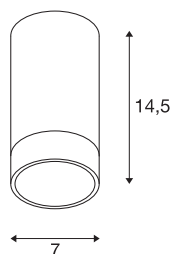

ASTINA

Indoor Deckenaufbauleuchte schwarz

Die ASTINA Hochvolt Deckenleuchte wurde aus Aluminium gefertigt und ist sowohl für den Einsatz von GU10 Halogenen, als auch für Retrofit LED Leuchtmittel geeignet. Das Leuchtgehäuse verfügt über eine Glasabdeckung, welche eine farbliche Abgrenzung durch indirekte Beleuchtung erzielt. ASTINA CL wird fertig für den direkten Anschluss an 230V Netzspannung geliefert.

TECHNISCHE DATEN

Art. Nr.	1002936
Fassung	GU10
Anzahl Fassungen	1
IP Code	IP 20
Montage	Aufbau
Montagedetails	Decke
Primäre Nennspannung	220-240V ~50/60Hz
Schutzklasse	I
Wattage	10 W
Farbe	schwarz
Lichtaustritt	direkt
Höhe	14.5 cm
Durchmesser	7 cm
Nettogewicht	0.416 kg
Bruttogewicht	0.512 kg
BIG WHITE Seite	261