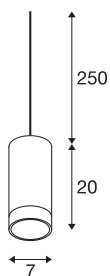

ASTINA QPAR51

lampa wisząca indoor, kolor biały

Wysokonapięciowa lampa wisząca ASTINA została wykonana z aluminium i nadaje się zarówno do halogenowych żarówek GU10, jak i do żarówek LED Retrofit. Obudowa lampy ma jedną szklaną osłonę, która odróżnia się kolorem po włączeniu oświetlenia. Lampa ASTINA PD jest dostarczana w stanie gotowym do bezpośredniego podłączenia do napięcia sieciowego 230V.

DANE TECHNICZNE

Nr artykułu	1002937
Oprawa	GU10
Liczba opraw	1
Kod IP	IP 20
Szczegóły dotyczące montażu	Wersja sufitowa z akcesoriami
Pierwotne napięcie znamionowe	220-240V ~50/60Hz
Klasy ochrony	I
Wydajność	10 W
Kolor	biały
Emisja światła	bezpośrednie
Wysokość	20 cm
średnica	7 cm
Długość zwisu	250 cm
Waga netto	0.652 kg
Waga brutto	0.825 kg
Strona BIG WHITE	305