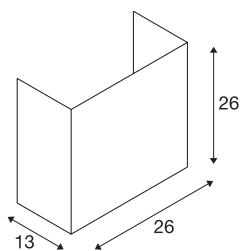

ACCANTO SQUARE E27

lampa ścienna natynkowa indoor, kolor czarny

Ładny kształt i wysokiej jakości wykonanie elementów stalowych oraz tekstylnych nadają lampie ściennej ACCANTO niepowtarzalny urok. Prostokątny, biały lub czarny abażur tekstylny zapewnia równomierne oświetlenie za pomocą zastosowanych źródeł światła. Wbudowana oprawa E27 umożliwia montaż dowolnej żarówki. Może to być żarówka LED, żarówka energooszczędna albo dostępne w sklepach żarówki uniwersalne. Lampa ścienna jest dostarczana w stanie gotowym do podłączenia do napięcia sieciowego 230 V.

DANE TECHNICZNE

Nr artykułu	1002942
Oprawa	E27
Liczba opraw	1
Kod IP	IP20
Montaż	Wersja natynkowa
Szczegóły dotyczące montażu	Wersja ścienna
Pierwotne napięcie znamionowe	220-240V ~50/60Hz
Klasy ochrony	I
Wydajność	40 W
Temperatura otoczenia	40 °C
Kolor	czarny/biały
Rozkład natężenia oświetlenia	Symetryczny
Emisja światła	Światło rozproszone
Długość	26 cm
Wysokość	26 cm
Głębokość	13 cm
Waga netto	0.697 kg
Waga brutto	1.106 kg